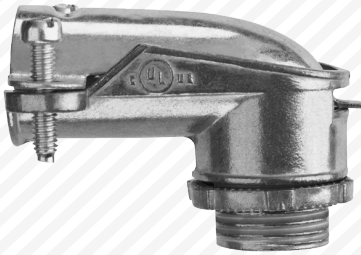

MODELO	MEDIDA (")	MASTER	INTERIOR
BAW670066	3/8	500 PIEZAS	50 PIEZAS
BAW4900302	1/2	250 PIEZAS	25 PIEZAS
BAW4900303	3/4	100 PIEZAS	10 PIEZAS
BAW4900304	1	50 PIEZAS	5 PIEZAS
BAW4900305	1 1/4	100 PIEZAS	10 PIEZAS
BAW4900306	1 1/2	10 PIEZAS	-