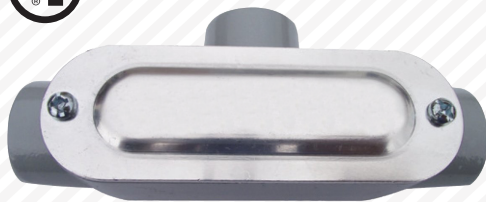

MODELO	MEDIDA (")	EMPAQUE
BAW12143122	1/2	60 PIEZAS
BAW12143123	3/4	60 PIEZAS
BAW12143124	1	30 PIEZAS
BAW12143126	1 1/4	10 PIEZAS
BAW12143127	1 1/2	10 PIEZAS
BAW12143128	2	6 PIEZAS