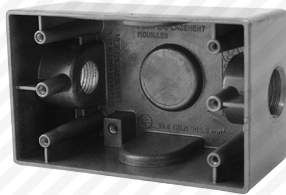

Caja Rectangular Aluminio para Interperie 1/2 Pulgada

MODELO	MEDIDA (")	EMPAQUE
BAW665481	2 x 3 1/2	25 PIEZAS
BAW665487	2 x 3 3/4	25 PIEZAS
BAW665505	2 5/8 x 3	20 PIEZAS

Tapa Rectangular Ciega Acero para Caja Rectangular